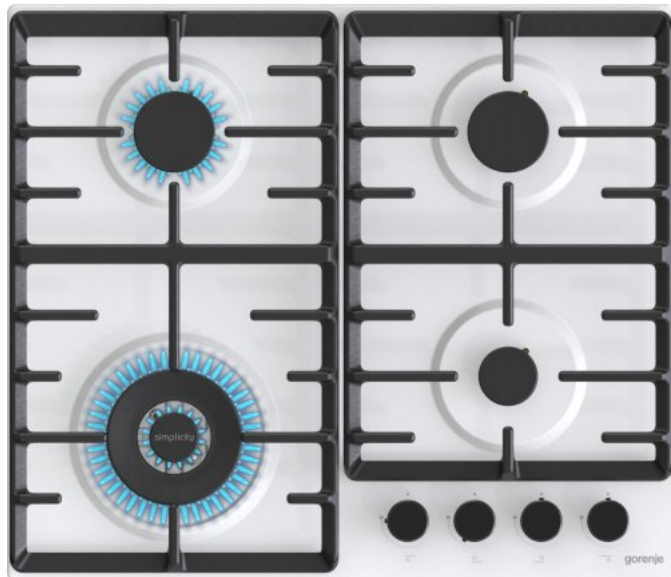

GW642SYW

gorenje
Life Simplified

Газовая варочная панель

 BigSurface: большая варочная поверхность

 Чугунные решетки ProGrid

 Конфорка вок

 Розжиг одним движением руки

Белый

Форма переключателей: **Эргономичные переключатели**

Автоматический электроподжиг варочной поверхности

4 газовые конфорки Передняя левая: Ø 12.3 см, 3.5 кВт, Передняя правая: малая Ø 5.37 см, 1.05 кВт, Задняя левая: нормальная Ø 7.35 см, 1.8 кВт, Задняя правая: нормальная Ø 7.35 см, 1.8 кВт

Решетки: **Чугунные решетки**

Двухконтурная горелка вок

Конфорка вок

Сжиженный газ G30/G31-28-30/37: **Сжиженный газ G30/G31-28-30/37**

Газ-контроль горелок варочной поверхности

Вид и давление газа: **Природный газ G20/20**

Тип вилки: **AC 230 В**

Габаритные размеры (шхвхг): **60 × 13 × 52 см**

Размеры в упаковке (шхвхг): **68 × 15.7 × 60 см**

Монтажные размеры (шхвхг): **56 × 10 × 49 см**

Вес нетто: **11.5 кг**

Вес брутто: **12.2 кг**